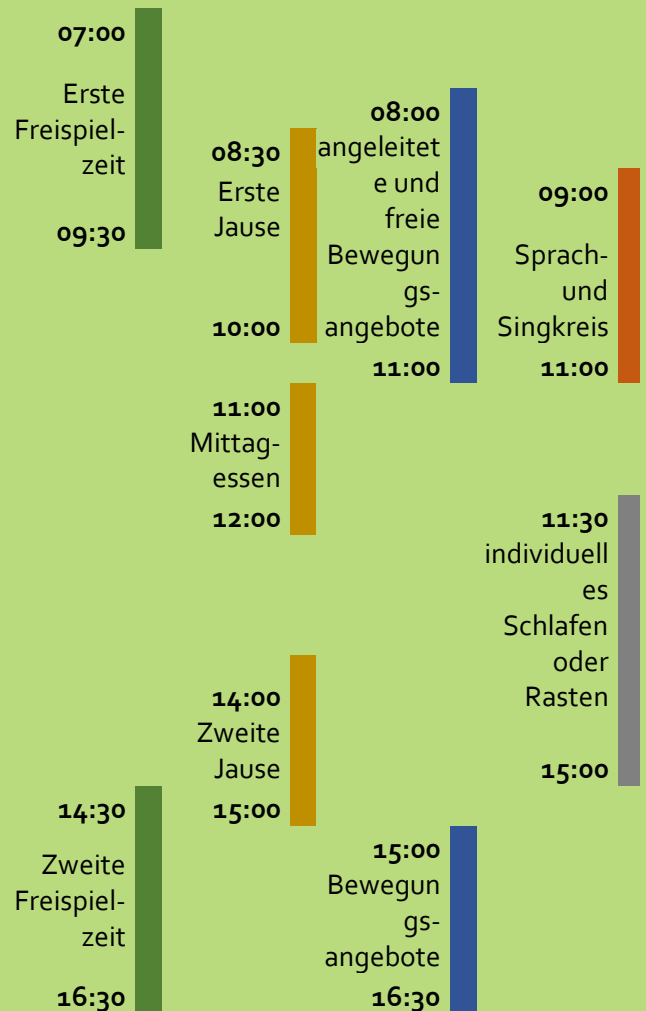

KINDERKRIPPE RUDERSDORFER AU MEINE WELT

WIR STELLEN UNS VOR...

Marienkäfergruppe 7:00 - 16:30

Bärengruppe 8:00 - 16:00

Schneckengruppe 7:30 - 16:00

volkshilfe.

JEDEM KIND ALLE CHANCEN!

Schön, dass du da bist!

Altersübergreifende Aktivitäten in Kooperation mit dem Kindergarten team

Interkulturelle Pädagogik:

Verschiedene Kulturen als wertvolle Ressource unserer Gemeinschaft

Das Kind als aktive ForscherIn durch stetige Lernprozesse im Spiel

volkshilfe.

Der Tagesablauf unserer Ganztageseinrichtung

Kinderkrippe Rudersdorfer Au
Gaisbacherweg 57
8055 Graz

Leitung: Daniel Stampfl
Daniel.stampfl@stmk.volkshilfe.at
0676 970842022